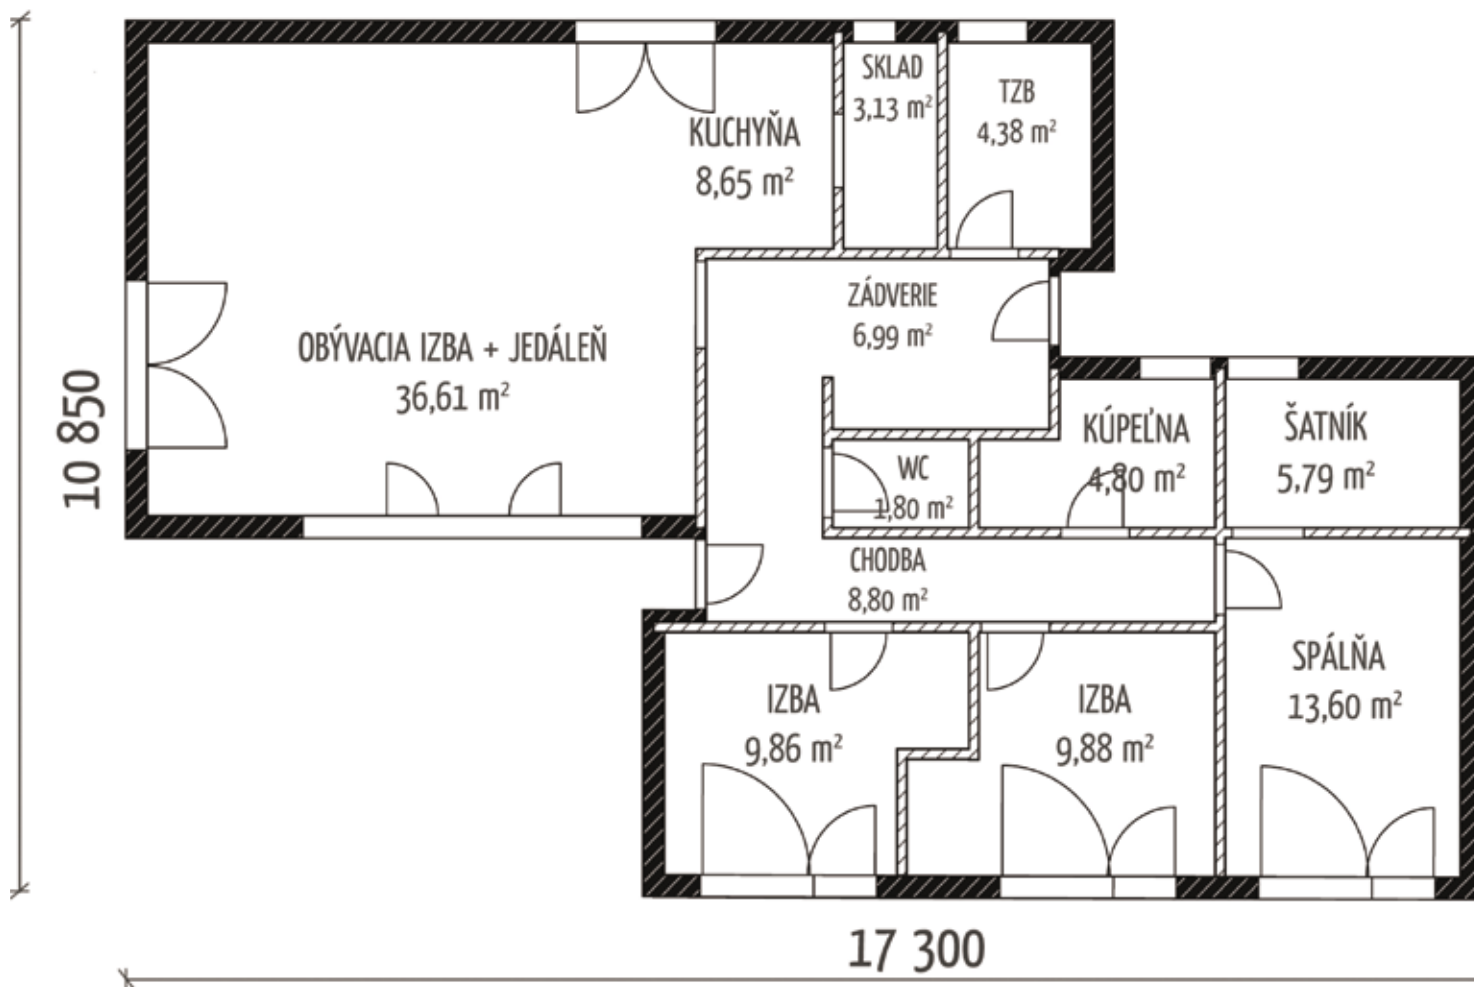

Rozmery: **9,60 x 9,0 m**

Úžitková plocha: **73,45 m²**

Zastavaná plocha: **86,40 m²**

* Pre pôdorys 2,4, a 5 izbovej varianty nás kontaktujte: info@byvaniesk.sk, 0948 657 658.

VAŠE POZNÁMKY

Praktik

VEĽKORYSÉ RIEŠENIE

	4 izbové
NA KOLAUDÁCIU	76 990 €
NA BÝVANIE	82 990 €
BEZ STAROSTÍ	98 990 €

Domov

4-IZBOVÁ VARIANTA*

Rozmery: **10,85 x 17,30 m**

Úžitková plocha: **114,30 m²**

Zastavaná plocha: **130,30 m²**

* Kontaktujte nás:
info@byvaniesk.sk, 0948 657 658.

VAŠE POZNÁMKY

Komfort

PRIESTRANNÝ DOMOV

Poschodový rodinný dom pre náročného obyvateľa. Rovná strecha dodáva domu moderný vzhľad. Na spodnom podlaží je obývacia miestnosť veľkoryso prepojená s kuchyňou, samostatná toaleta a schodisko. Výstup na terasu je z obývacej miestnosti. Na poschodí sú umiestnené izby a kúpeľňa s toaletou. V prípade viac izbového domu je ďalšia miestnosť, spolu s kúpeľnou, elegantne pripojená na spodnom podlaží. Tento typ domu je ideálny pre užšie pozemky. Rodinný dom Komfort je v 4 a 5-izbovom prevedení.

	4 izbové	5 izbové
NA KOLAUDÁCIU	87 990 €	91 990 €
NA BÝVANIE	93 990 €	96 990 €
BEZ STAROSTÍ	104 990 €	112 990 €

Komfort

4-IZBOVÁ VARIANTA*

Rozmery: **8,50 x 7,80 m**

Úžitková plocha: **98 m²**

Zastavaná plocha: **84,84 m²**