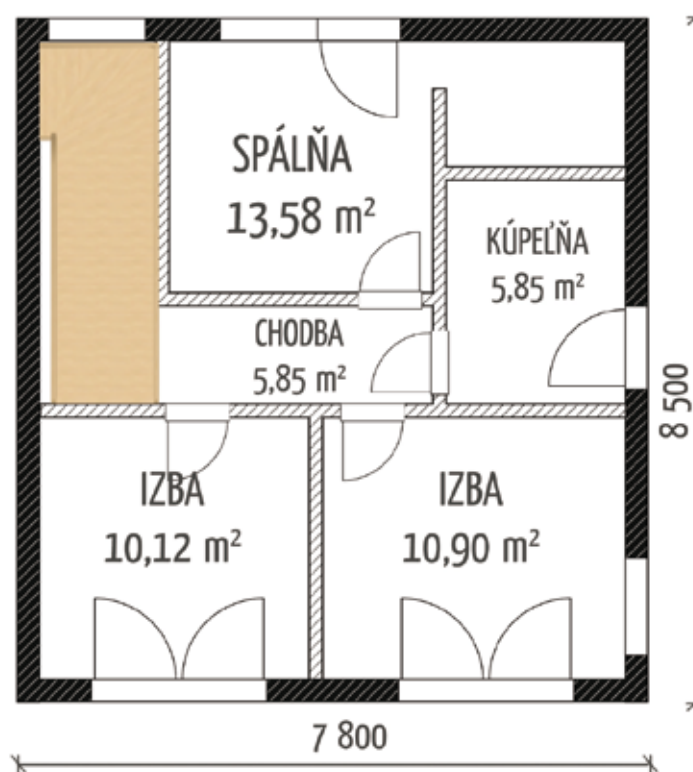

Poschodie

VAŠE POZNÁMKY