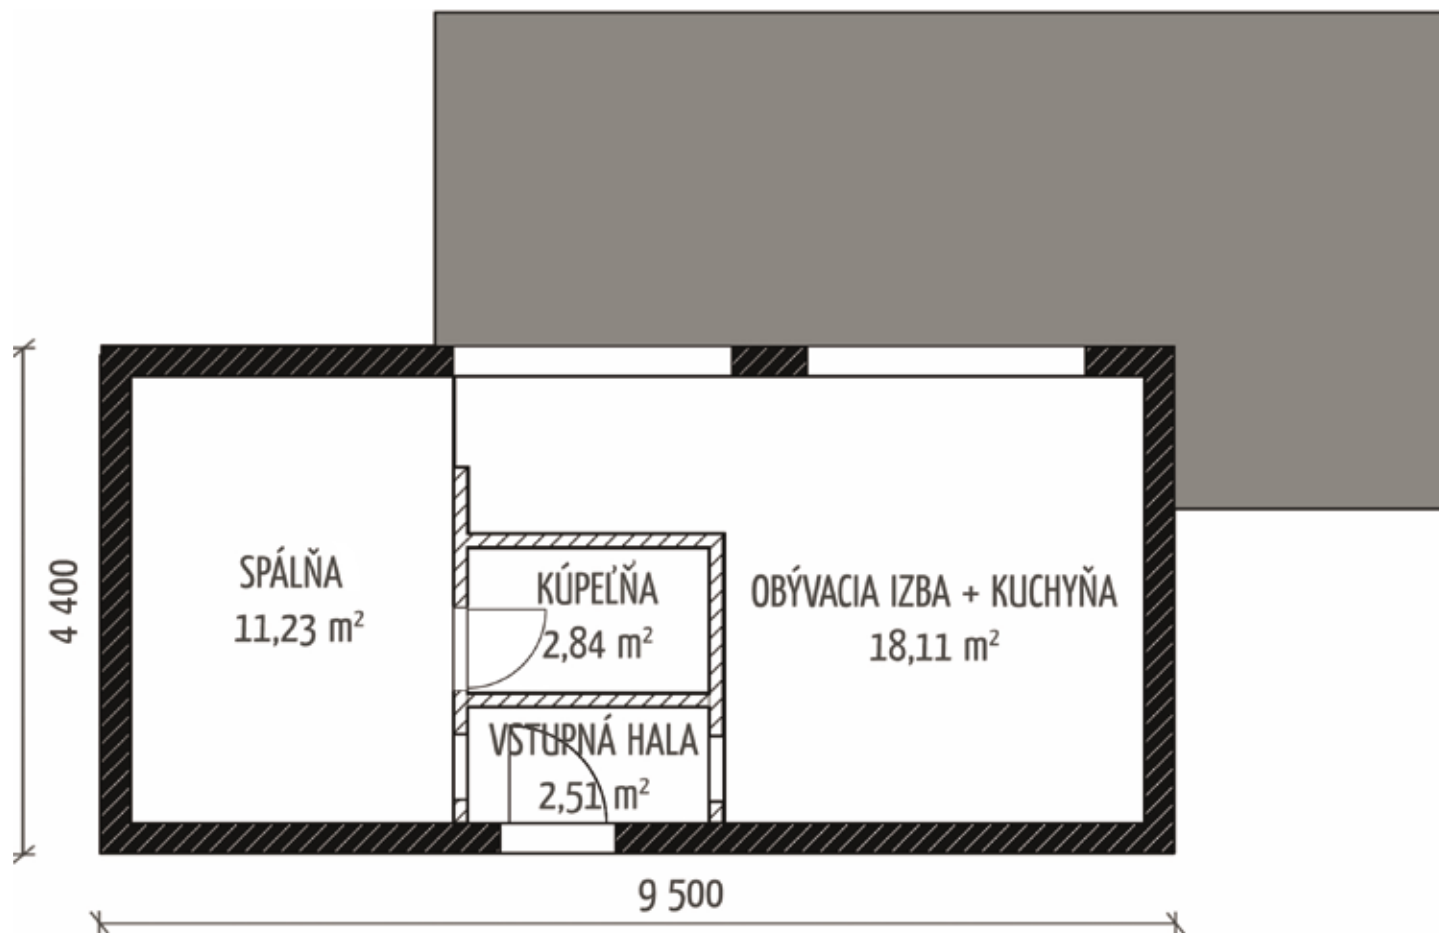

	2 izbové
NA KOLAUDÁCIU	31 990 €
NA BÝVANIE	37 990 €
BEZ STAROSTÍ	42 990 €

Smallville

2-IZBOVÁ VARIANTA*

Rozmery: **4,40 x 9,50 m**

Úžitková plocha: **35,03 m²**

Zastavaná plocha: **41,80 m²**

* Pre pôdorys 3 a 4 izbovej varianty nás kontaktujte: info@byvaniesk.sk, 0948 657 658.