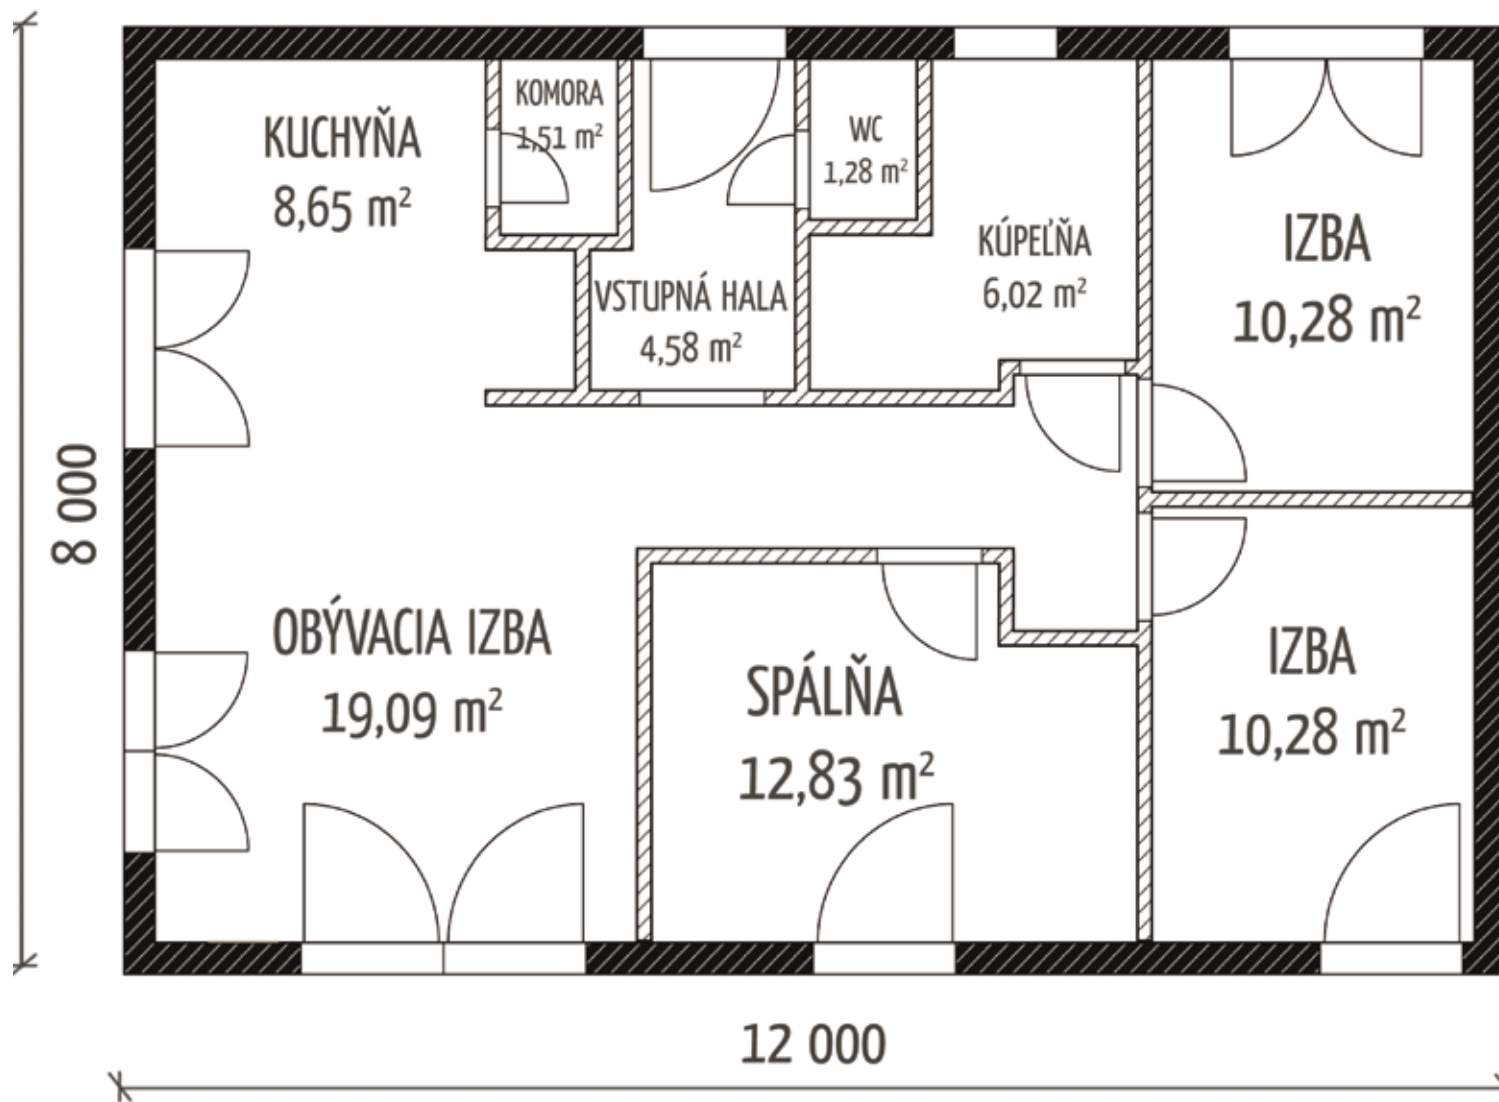

Rozmery: **9,60 x 9,0 m**

Úžitková plocha: **73,45 m²**

Zastavaná plocha: **86,40 m²**

* Pre pôdorys 2,4, a 5 izbovej varianty nás kontaktujte: info@byvaniesk.sk, 0948 657 658.

VAŠE POZNÁMKY

Praktik

VEĽKORYSÉ RIEŠENIE

	4 izbové
NA KOLAUDÁCIU	56 990 €
NA BÝVANIE	59 990 €
BEZ STAROSTÍ	74 990 €

Relax

4-IZBOVÁ VARIANTA*

Rozmery: **8,00 x 12,00 m**

Úžitková plocha: **81,13 m²**

Zastavaná plocha: **96,00 m²**

* Kontaktujte nás:
info@byvaniesk.sk, 0948 657 658.