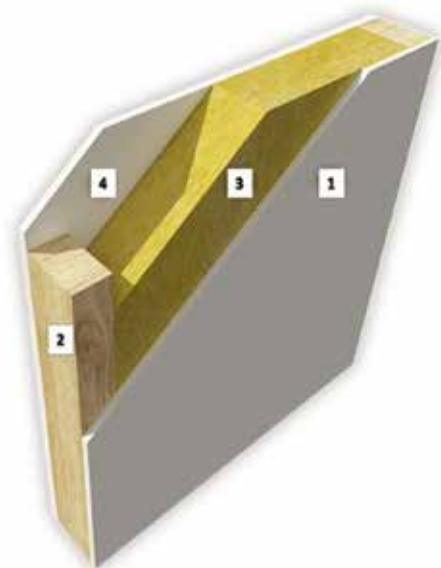

Z čoho STAVIAME...

REZ OBVODOVOU STENOU

1. Fermacell 12,5 mm
sádrovláknitá doska
2. Isocell 0,22 mm
parozábranová fólia
3. Knauf Insulation 140 mm
minerálna vlna
4. KVH 140 mm
konštrukčné drevo
5. Fermacell 12,5 mm
sádrovláknitá doska
6. PST 150 mm zateplenie
fasádnym polystyrénom