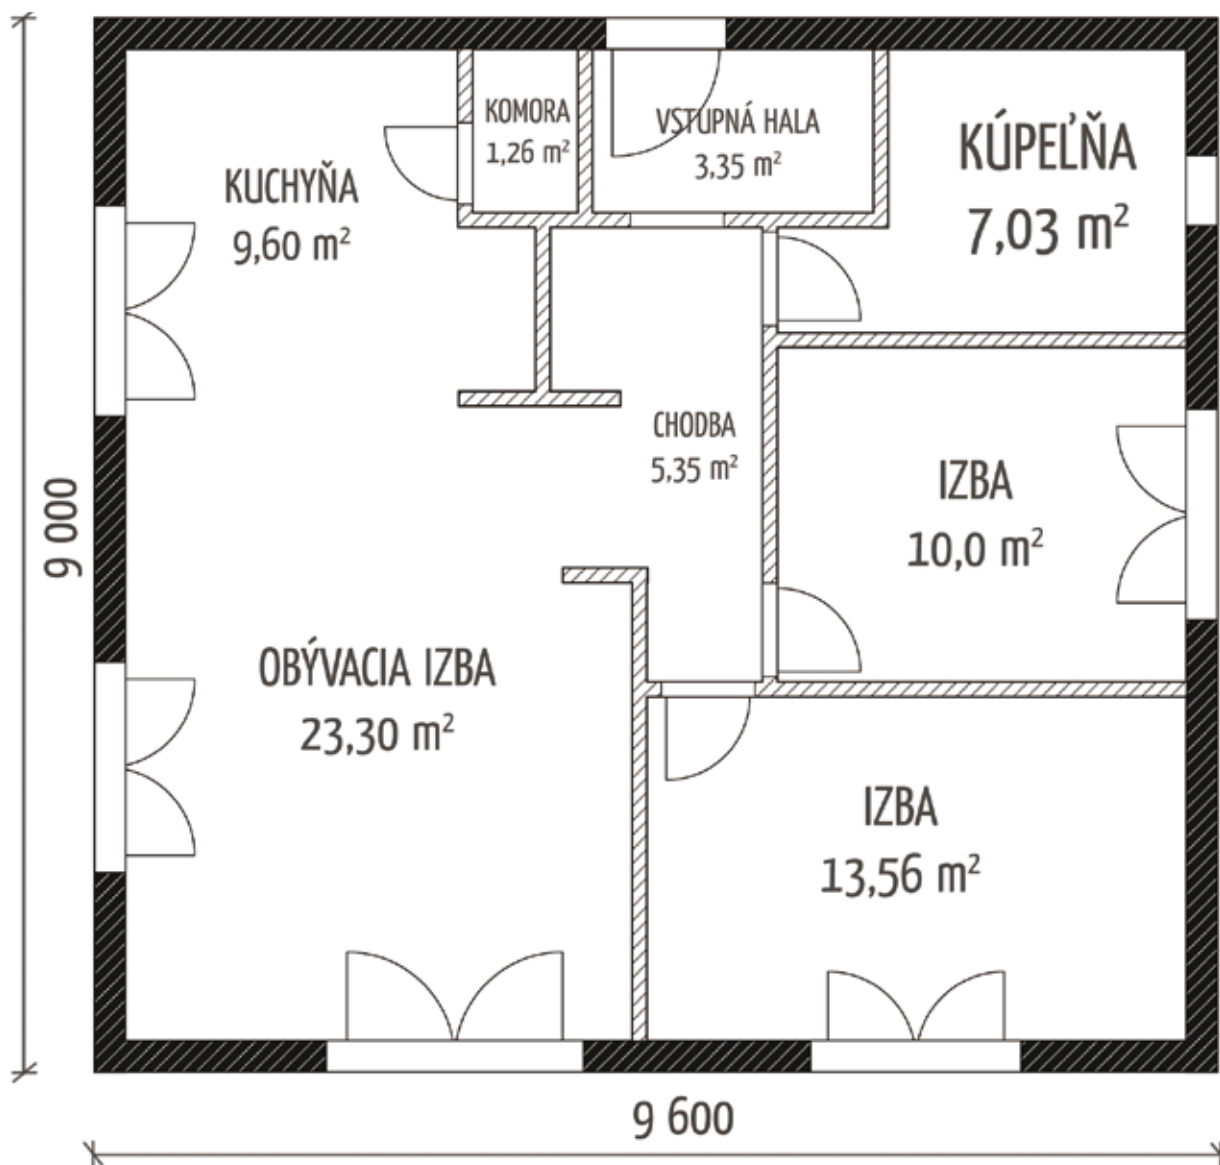

Rozmery: **9,60 x 9,0 m**

Úžitková plocha: **73,45 m²**

Zastavaná plocha: **86,40 m²**

* Pre pôdorys 2,4, a 5 izbovej varianty nás kontaktujte: info@byvaniesk.sk, 0948 657 658.

VAŠE POZNÁMKY

Praktik

VEĽKORYSÉ RIEŠENIE