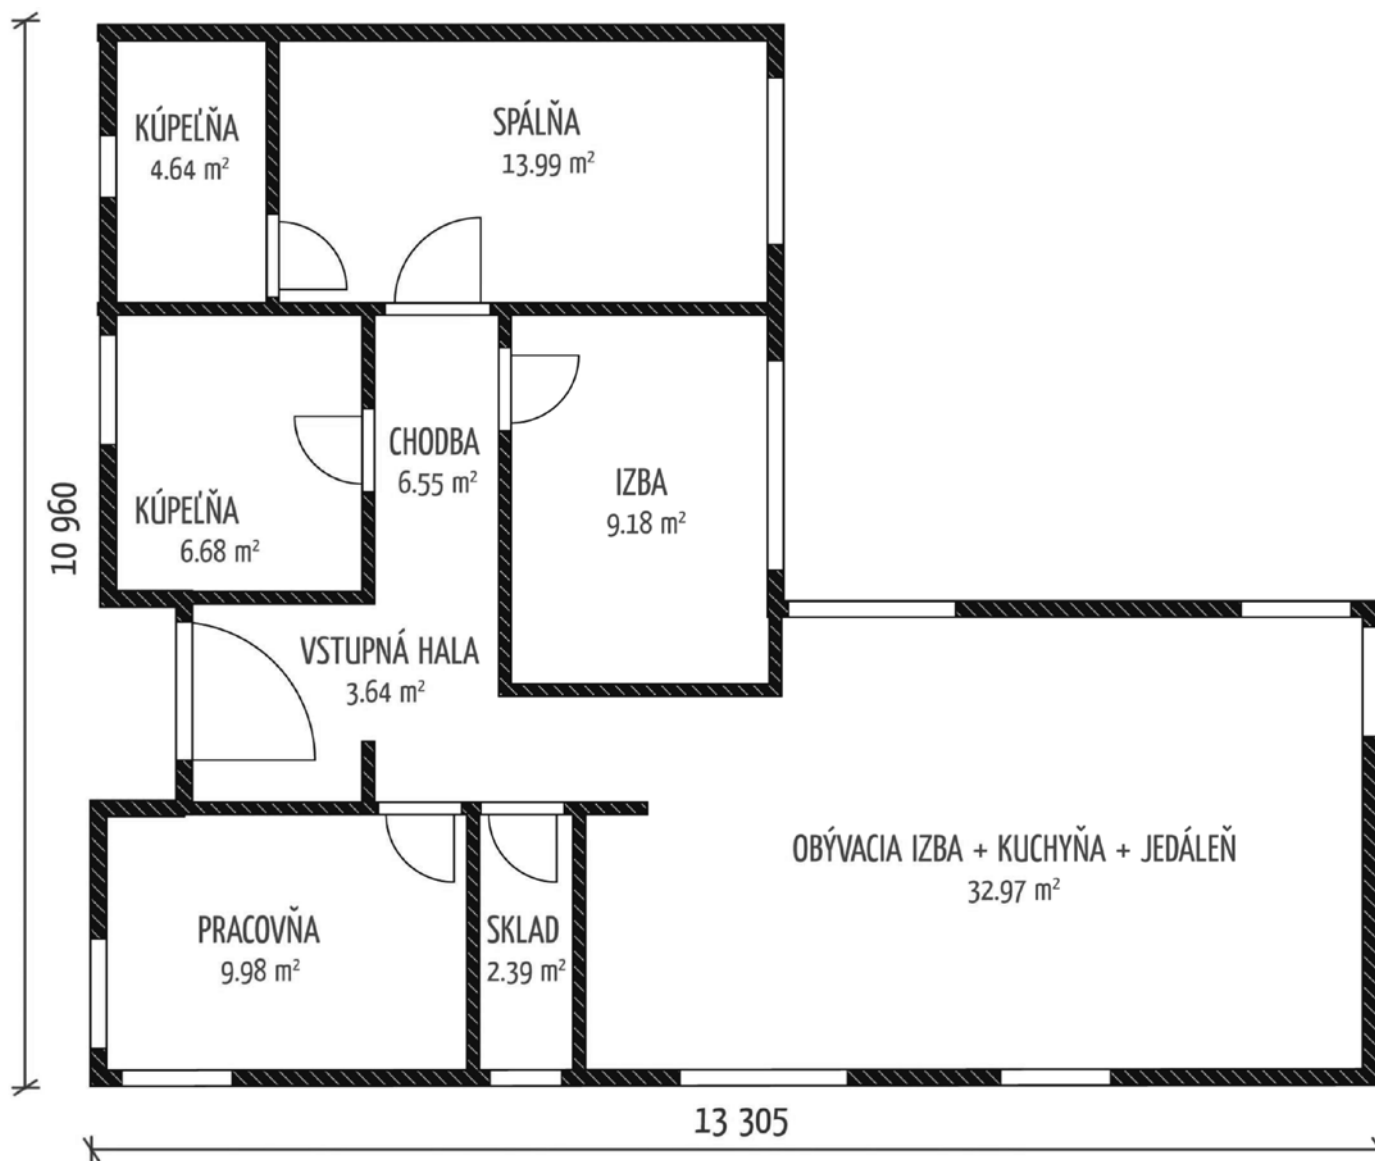

Praktik

4-IZBOVÁ VARIANTA*

Rozmery: **10,96 x 13,30 m**

Úžitková plocha: **89,93 m²**

Zastavaná plocha: **109,27 m²**

* Pre pôdorys 5 izbovej varianty nás kontaktujte: info@byvaniesk.sk, 0948 657 658.

VAŠE POZNÁMKY