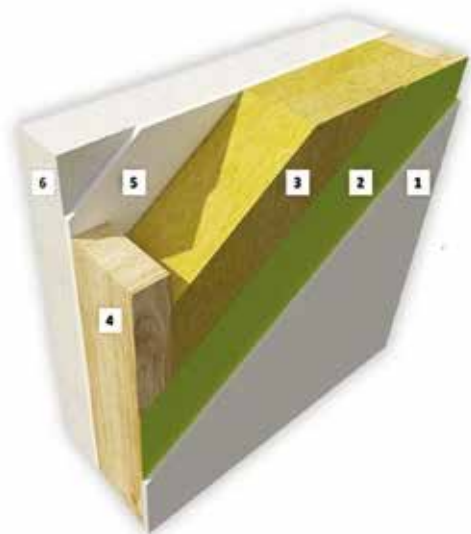

Z čoho STAVIAME...

REZ OBVODOVOU STENOU

1. Fermacell 12,5 mm
  sádrovláknitá doska
2. Isocell 0,22 mm
  parozábranová fólia
3. Knauf Insulation 140 mm
  minerálna vlna
4. KVH 140 mm
  konštrukčné drevo
5. Fermacell 12,5 mm
  sádrovláknitá doska
6. PST 150 mm zateplenie
  fasádnym polystyrénom