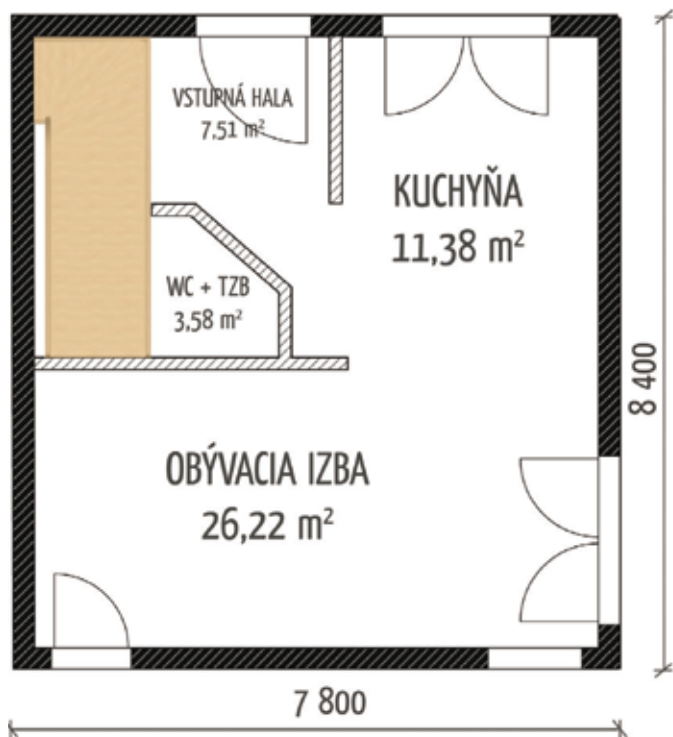

Komfort

4-IZBOVÁ VARIANTA*

Rozmery: **8,50 x 7,80 m**

Úžitková plocha: **98 m²**

Zastavaná plocha: **84,84 m²**

* Pre pôdorys 5 izbovej varianty nás kontaktujte: info@byvaniesk.sk, 0948 657 658.

Prízemnie