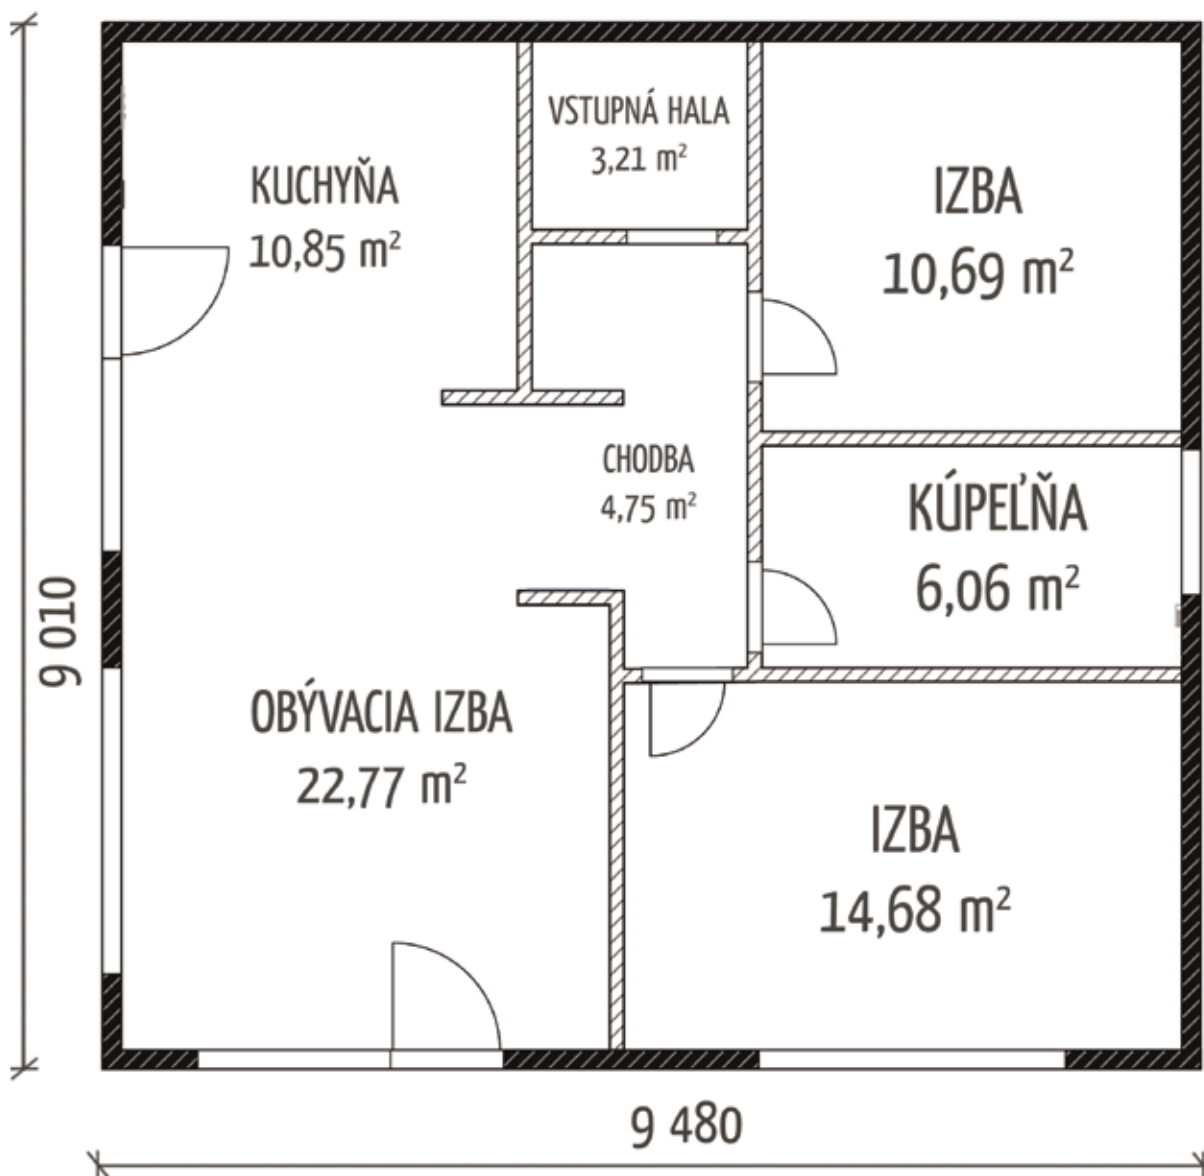

Rozmery: **9,60 x 9,0 m**

Úžitková plocha: **73,45 m²**

Zastavaná plocha: **86,40 m²**

* Pre pôdorys 2,4, a 5 izbovej varianty nás kontaktujte: info@byvaniesk.sk, 0948 657 658.

VAŠE POZNÁMKY

Praktik

VEĽKORYSÉ RIEŠENIE

	4 izbové	5 izbové
NA KOLAUDÁCIU	87 990 €	91 990 €
NA BÝVANIE	93 990 €	96 990 €
BEZ STAROSTÍ	104 990 €	112 990 €

Komfort

4-IZBOVÁ VARIANTA*

Rozmery: **8,50 x 7,80 m**

Úžitková plocha: **98 m²**

Zastavaná plocha: **84,84 m²**

	3 izbové
NA KOLAUDÁCIU	45 990 €
NA BÝVANIE	49 990 €
BEZ STAROSTÍ	63 990 €

Lyra

3-IZBOVÁ VARIANTA*

Rozmery: **9,01 x 9,48 m**
Úžitková plocha: **72,98 m²**
Zastavaná plocha: **86,40 m²**

* Kontaktuje nás:
info@byvaniesk.sk, 0948 657 658.