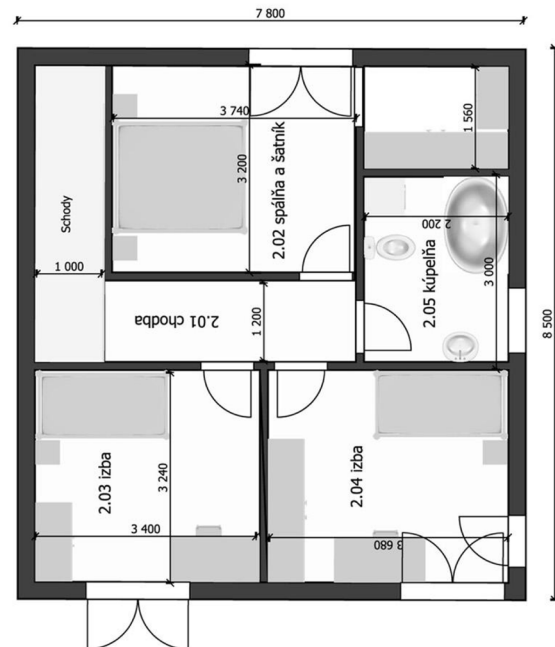

Prízemie

Poschodie

## 5-izbová varianta

Vaše poznámky:

Rozmery: 8,4 x 12 m

Úžitková plocha: 115,1 m<sup>2</sup>

Zastavaná plocha: 84,84 m<sup>2</sup>